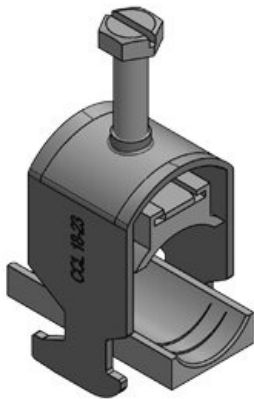

CCL Kabelklemmen

voor montage op 30 mm C-rails

RoHS
compliant

WE
CONTROL
COMPONENTS

[Bestel direct online @ CC Nederland »](#)

[Voor aanvragen uit België klik hier »](#)

De kabelklemmen kenmerken zich door een groot klembereik en een grote flexibiliteit. Uitermate geschikt voor een goede trektoelasting op een C-rail voor afmetingen 16 - 17 mm. De inwendige klem is beveiligd door een vergrendelingsmechanisme en kan niet uit de kabelklem glijden.

CCL 6-13

Art.nr.	32000	Voor	1 x 6 - 13
EAN	4251269323	kabeldiameter	mm
	577	s	
Aantal	25		
Lengte	24 mm		
Breedte	19 mm		
Hoogte	31 mm		
Montage hoogte	51 mm		

CCL 12-19

Art.nr.	32001	Voor	1 x 12 - 19
EAN	4251269323	kabeldiameter	mm
	584	s	
Aantal	25		
Lengte	24 mm		
Breedte	22 mm		
Hoogte	36 mm		
Montage hoogte	56,7 mm		

CCL 18-23

Art.nr.	32002	Voor	1 x 18 - 23
EAN	4251269323	kabeldiameter	mm
	591	s	
Aantal	25		
Lengte	24 mm		
Breedte	26 mm		
Hoogte	38 mm		
Montage hoogte	62 mm		

CCL 22-32

Art.nr.	32003	Voor	1 x 22 - 32
EAN	4251269323	kabeldiameter	mm
	607	s	
Aantal	25		
Lengte	24 mm		
Breedte	38 mm		
Hoogte	52 mm		
Montage hoogte	72 mm		

CCL 30-38

Art.nr.	32004	Voor	1 x 30 - 38
EAN	4251269323	kabeldiameter	mm
	614	s	
Aantal	25		
Lengte	24 mm		
Breedte	44 mm		
Hoogte	62 mm		
Montage hoogte	78 mm		

Art.nr.	32005	Voor	1 x 38 - 42
EAN	4251269323	kabeldiameter	mm
	621	s	
Aantal	25		
Lengte	24 mm		
Breedte	48 mm		
Hoogte	67 mm		
Montage hoogte	82 mm		