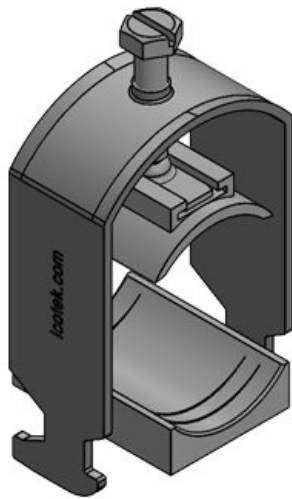

CCL Kabelklemmen

voor montage op 30 mm C-rails

RoHS
compliant

WE
CONTROL
COMPONENTS

[Bestel direct online @ CC Nederland »](#)

[Voor aanvragen uit België klik hier »](#)

De kabelklemmen kenmerken zich door een groot klembereik en een grote flexibiliteit. Uitermate geschikt voor een goede trektoelasting op een C-rail voor afmetingen 16 - 17 mm. De inwendige klem is beveiligd door een vergrendelingsmechanisme en kan niet uit de kabelklem glijden.

Specificaties

Materiaal	Plaatstaal verzinkt
Eigenschappen	trillingsbestendig
Montage type	Klemmen

Voordelen

- Ruimtebesparende montage
- Groot klembereik 6 - 64 mm
- Hoge installatie dichtheid

Producttypes en maten

CCL 18-23

Art.nr.	32002	Voor	1 x 18 - 23
EAN	4251269323	kabeldiameter	mm
	591	s	
Aantal	25		
Lengte	24 mm		
Breedte	26 mm		
Hoogte	38 mm		
Montage hoogte	62 mm		

CCL 22-32

Art.nr.	32003	Voor	1 x 22 - 32
EAN	4251269323	kabeldiameter	mm
	607	s	
Aantal	25		
Lengte	24 mm		
Breedte	38 mm		
Hoogte	52 mm		
Montage hoogte	72 mm		

CCL 30-38

Art.nr.	32004	Voor	1 x 30 - 38
EAN	4251269323	kabeldiameter	mm
	614	s	
Aantal	25		
Lengte	24 mm		
Breedte	44 mm		
Hoogte	62 mm		
Montage hoogte	78 mm		

Art.nr.	32005	Voor	1 x 38 - 42
EAN	4251269323	kabeldiameter	mm
	621	s	
Aantal	25		
Lengte	24 mm		
Breedte	48 mm		
Hoogte	67 mm		
Montage hoogte	82 mm		