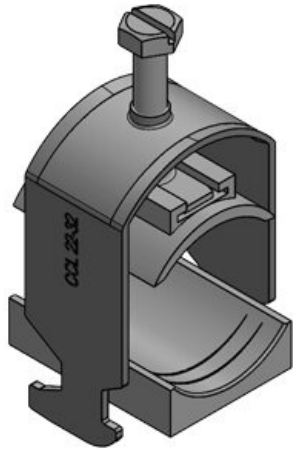

CCL Kabelklemmen

voor montage op 30 mm C-rails

RoHS
compliant

WE
CONTROL
COMPONENTS

[Bestel direct online @ CC Nederland »](#)

[Voor aanvragen uit België klik hier »](#)

De kabelklemmen kenmerken zich door een groot klembereik en een grote flexibiliteit. Uitermate geschikt voor een goede trektoelasting op een C-rail voor afmetingen 16 - 17 mm. De inwendige klem is beveiligd door een vergrendelingsmechanisme en kan niet uit de kabelklem glijden.

CCL 6-13

Art.nr.	32000	Voor	1 x 6 - 13
EAN	4251269323	kabeldiameter	mm
	577	s	
Aantal	25		
Lengte	24 mm		
Breedte	19 mm		
Hoogte	31 mm		
Montage hoogte	51 mm		

CCL 12-19

Art.nr.	32001	Voor	1 x 12 - 19
EAN	4251269323	kabeldiameter	mm
	584	s	
Aantal	25		
Lengte	24 mm		
Breedte	22 mm		
Hoogte	36 mm		
Montage hoogte	56,7 mm		

CCL 18-23

Art.nr.	32002	Voor	1 x 18 - 23
EAN	4251269323	kabeldiameter	mm
	591	s	
Aantal	25		
Lengte	24 mm		
Breedte	26 mm		
Hoogte	38 mm		
Montage hoogte	62 mm		

CCL 22-32

Art.nr.	32003	Voor	1 x 22 - 32
EAN	4251269323	kabeldiameter	mm
	607	s	
Aantal	25		
Lengte	24 mm		
Breedte	38 mm		
Hoogte	52 mm		
Montage hoogte	72 mm		

CCL 30-38

Art.nr.	32004	Voor	1 x 30 - 38
EAN	4251269323	kabeldiameter	mm
	614	s	
Aantal	25		
Lengte	24 mm		
Breedte	44 mm		
Hoogte	62 mm		
Montage hoogte	78 mm		

Art.nr.	32005	Voor	1 x 38 - 42
EAN	4251269323	kabeldiameter	mm
	621	s	
Aantal	25		
Lengte	24 mm		
Breedte	48 mm		
Hoogte	67 mm		
Montage hoogte	82 mm		