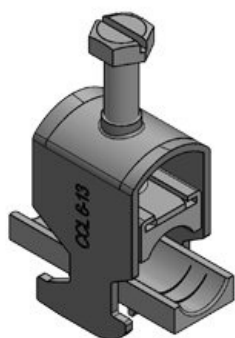

CCL Kabelklemmen

voor montage op 30 mm C-rails

RoHS
compliant

WE
CONTROL
COMPONENTS

[Bestel direct online @ CC Nederland »](#)

[Voor aanvragen uit België klik hier »](#)

De kabelklemmen kenmerken zich door een groot klembereik en een grote flexibiliteit. Uitermate geschikt voor een goede trektoelasting op een C-rail voor afmetingen 16 - 17 mm. De inwendige klem is beveiligd door een vergrendelingsmechanisme en kan niet uit de kabelklem glijden.

Specificaties

Materiaal	Plaatstaal verzinkt
Eigenschappen	trillingsbestendig
Montage type	Klemmen

Voordelen

- Ruimtebesparende montage
- Groot klembereik 6 - 64 mm
- Hoge installatie dichtheid

Producttypes en maten

CCL 6-13

Art.nr.	32000	Voor	1 x 6 - 13
EAN	4251269323	kabeldiameter	mm
	577	s	
Aantal	25		
Lengte	24 mm		
Breedte	19 mm		
Hoogte	31 mm		
Montage hoogte	51 mm		

CCL 12-19

Art.nr.	32001	Voor	1 x 12 - 19
EAN	4251269323	kabeldiameter	mm
	584	s	
Aantal	25		
Lengte	24 mm		
Breedte	22 mm		
Hoogte	36 mm		
Montage hoogte	56,7 mm		

CCL 18-23

Art.nr.	32002	Voor	1 x 18 - 23
EAN	4251269323	kabeldiameter	mm
	591	s	
Aantal	25		
Lengte	24 mm		
Breedte	26 mm		
Hoogte	38 mm		
Montage hoogte	62 mm		

CCL 22-32

Art.nr.	32003	Voor	1 x 22 - 32
EAN	4251269323	kabeldiameter	mm
	607	s	
Aantal	25		
Lengte	24 mm		
Breedte	38 mm		
Hoogte	52 mm		
Montage hoogte	72 mm		