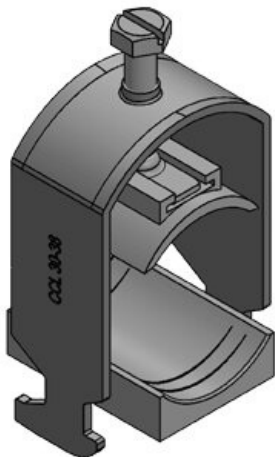

CCL Kabelklemmen

voor montage op 30 mm C-rails

RoHS
compliant

WE
CONTROL
COMPONENTS

[Bestel direct online @ CC Nederland »](#)

[Voor aanvragen uit België klik hier »](#)

De kabelklemmen kenmerken zich door een groot klembereik en een grote flexibiliteit. Uitermate geschikt voor een goede trektoelasting op een C-rail voor afmetingen 16 - 17 mm. De inwendige klem is beveiligd door een vergrendelingsmechanisme en kan niet uit de kabelklem glijden.

Specificaties

Materiaal	Plaatstaal verzinkt
Eigenschappen	trillingsbestendig
Montage type	Klemmen

Voordelen

- Ruimtebesparende montage
- Groot klembereik 6 - 64 mm
- Hoge installatie dichtheid

Producttypes en maten

CCL 18-23

Art.nr.	32002	Voor	1 x 18 - 23
EAN	4251269323	kabeldiameter	mm
	591	s	
Aantal	25		
Lengte	24 mm		
Breedte	26 mm		
Hoogte	38 mm		
Montage hoogte	62 mm		

CCL 22-32

Art.nr.	32003	Voor	1 x 22 - 32
EAN	4251269323	kabeldiameter	mm
	607	s	
Aantal	25		
Lengte	24 mm		
Breedte	38 mm		
Hoogte	52 mm		
Montage hoogte	72 mm		

CCL 30-38

Art.nr.	32004	Voor	1 x 30 - 38
EAN	4251269323	kabeldiameter	mm
	614	s	
Aantal	25		
Lengte	24 mm		
Breedte	44 mm		
Hoogte	62 mm		
Montage hoogte	78 mm		

Art.nr.	32005	Voor	1 x 38 - 42
EAN	4251269323	kabeldiameter	mm
	621	s	
Aantal	25		
Lengte	24 mm		
Breedte	48 mm		
Hoogte	67 mm		
Montage hoogte	82 mm		