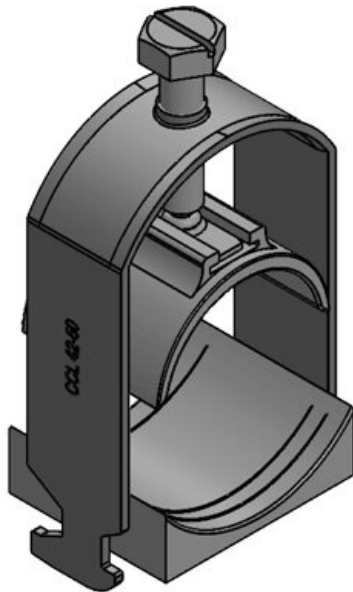

CCL Kabelklemmen

voor montage op 30 mm C-rails

RoHS
compliant

WE
CONTROL
COMPONENTS

[Bestel direct online @ CC Nederland »](#)

[Voor aanvragen uit België klik hier »](#)

De kabelklemmen kenmerken zich door een groot klembereik en een grote flexibiliteit. Uitermate geschikt voor een goede trektoelasting op een C-rail voor afmetingen 16 - 17 mm. De inwendige klem is beveiligd door een vergrendelingsmechanisme en kan niet uit de kabelklem glijden.

Specificaties

Materiaal	Plaatstaal verzinkt
Eigenschappen	trillingsbestendig
Montage type	Klemmen

Voordelen

- Ruimtebesparende montage
- Groot klembereik 6 - 64 mm
- Hoge installatie dichtheid

Producttypes en maten

CCL 18-23

Art.nr.	32002	Voor	1 x 18 - 23
EAN	4251269323	kabeldiameter	mm
	591	s	
Aantal	25		
Lengte	24 mm		
Breedte	26 mm		
Hoogte	38 mm		
Montage hoogte	62 mm		

CCL 22-32

Art.nr.	32003	Voor	1 x 22 - 32
EAN	4251269323	kabeldiameter	mm
	607	s	
Aantal	25		
Lengte	24 mm		
Breedte	38 mm		
Hoogte	52 mm		
Montage hoogte	72 mm		

CCL 30-38

Art.nr.	32004	Voor	1 x 30 - 38
EAN	4251269323	kabeldiameter	mm
	614	s	
Aantal	25		
Lengte	24 mm		
Breedte	44 mm		
Hoogte	62 mm		
Montage hoogte	78 mm		

Art.nr.	32005	Voor	1 x 38 - 42
EAN	4251269323	kabeldiameter	mm
	621	s	
Aantal	25		
Lengte	24 mm		
Breedte	48 mm		
Hoogte	67 mm		
Montage hoogte	82 mm		